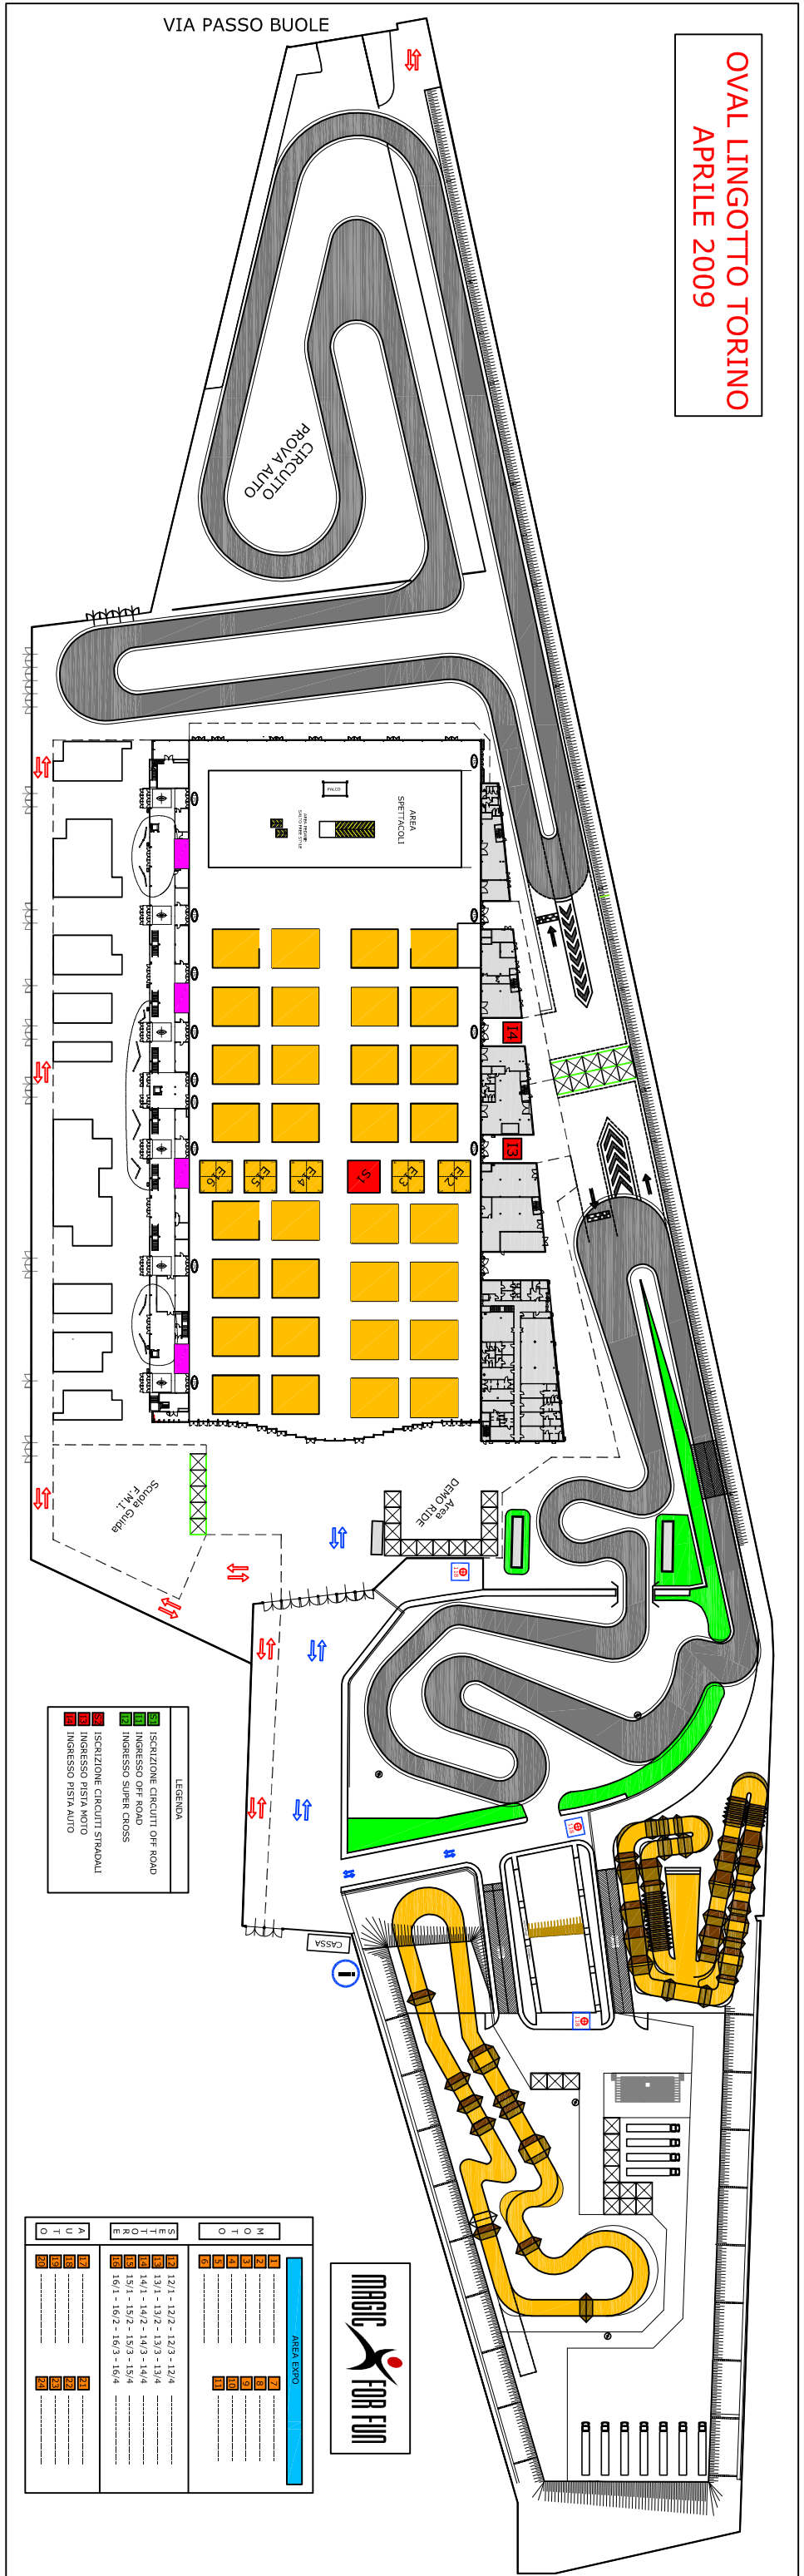

OVAL LINGOTTO TORINO
APRILE 2009

VIA PASSO BUOLE

LEGENDA

	ISCRIZIONE CIRCUITI OFF ROAD
	INGRESSO OFF ROAD
	ISCRIZIONE CIRCUITI STRADALI
	INGRESSO PISTA MOTO
	INGRESSO PISTA AUTO

MOTO		OFF ROAD		STRADALI	
1	12/1 - 12/2 - 12/3 - 12/4	1	12/1 - 12/2 - 12/3 - 12/4	1	12/1 - 12/2 - 12/3 - 12/4
2	13/1 - 13/2 - 13/3 - 13/4	2	13/1 - 13/2 - 13/3 - 13/4	2	13/1 - 13/2 - 13/3 - 13/4
3	14/1 - 14/2 - 14/3 - 14/4	3	14/1 - 14/2 - 14/3 - 14/4	3	14/1 - 14/2 - 14/3 - 14/4
4	15/1 - 15/2 - 15/3 - 15/4	4	15/1 - 15/2 - 15/3 - 15/4	4	15/1 - 15/2 - 15/3 - 15/4
5	16/1 - 16/2 - 16/3 - 16/4	5	16/1 - 16/2 - 16/3 - 16/4	5	16/1 - 16/2 - 16/3 - 16/4